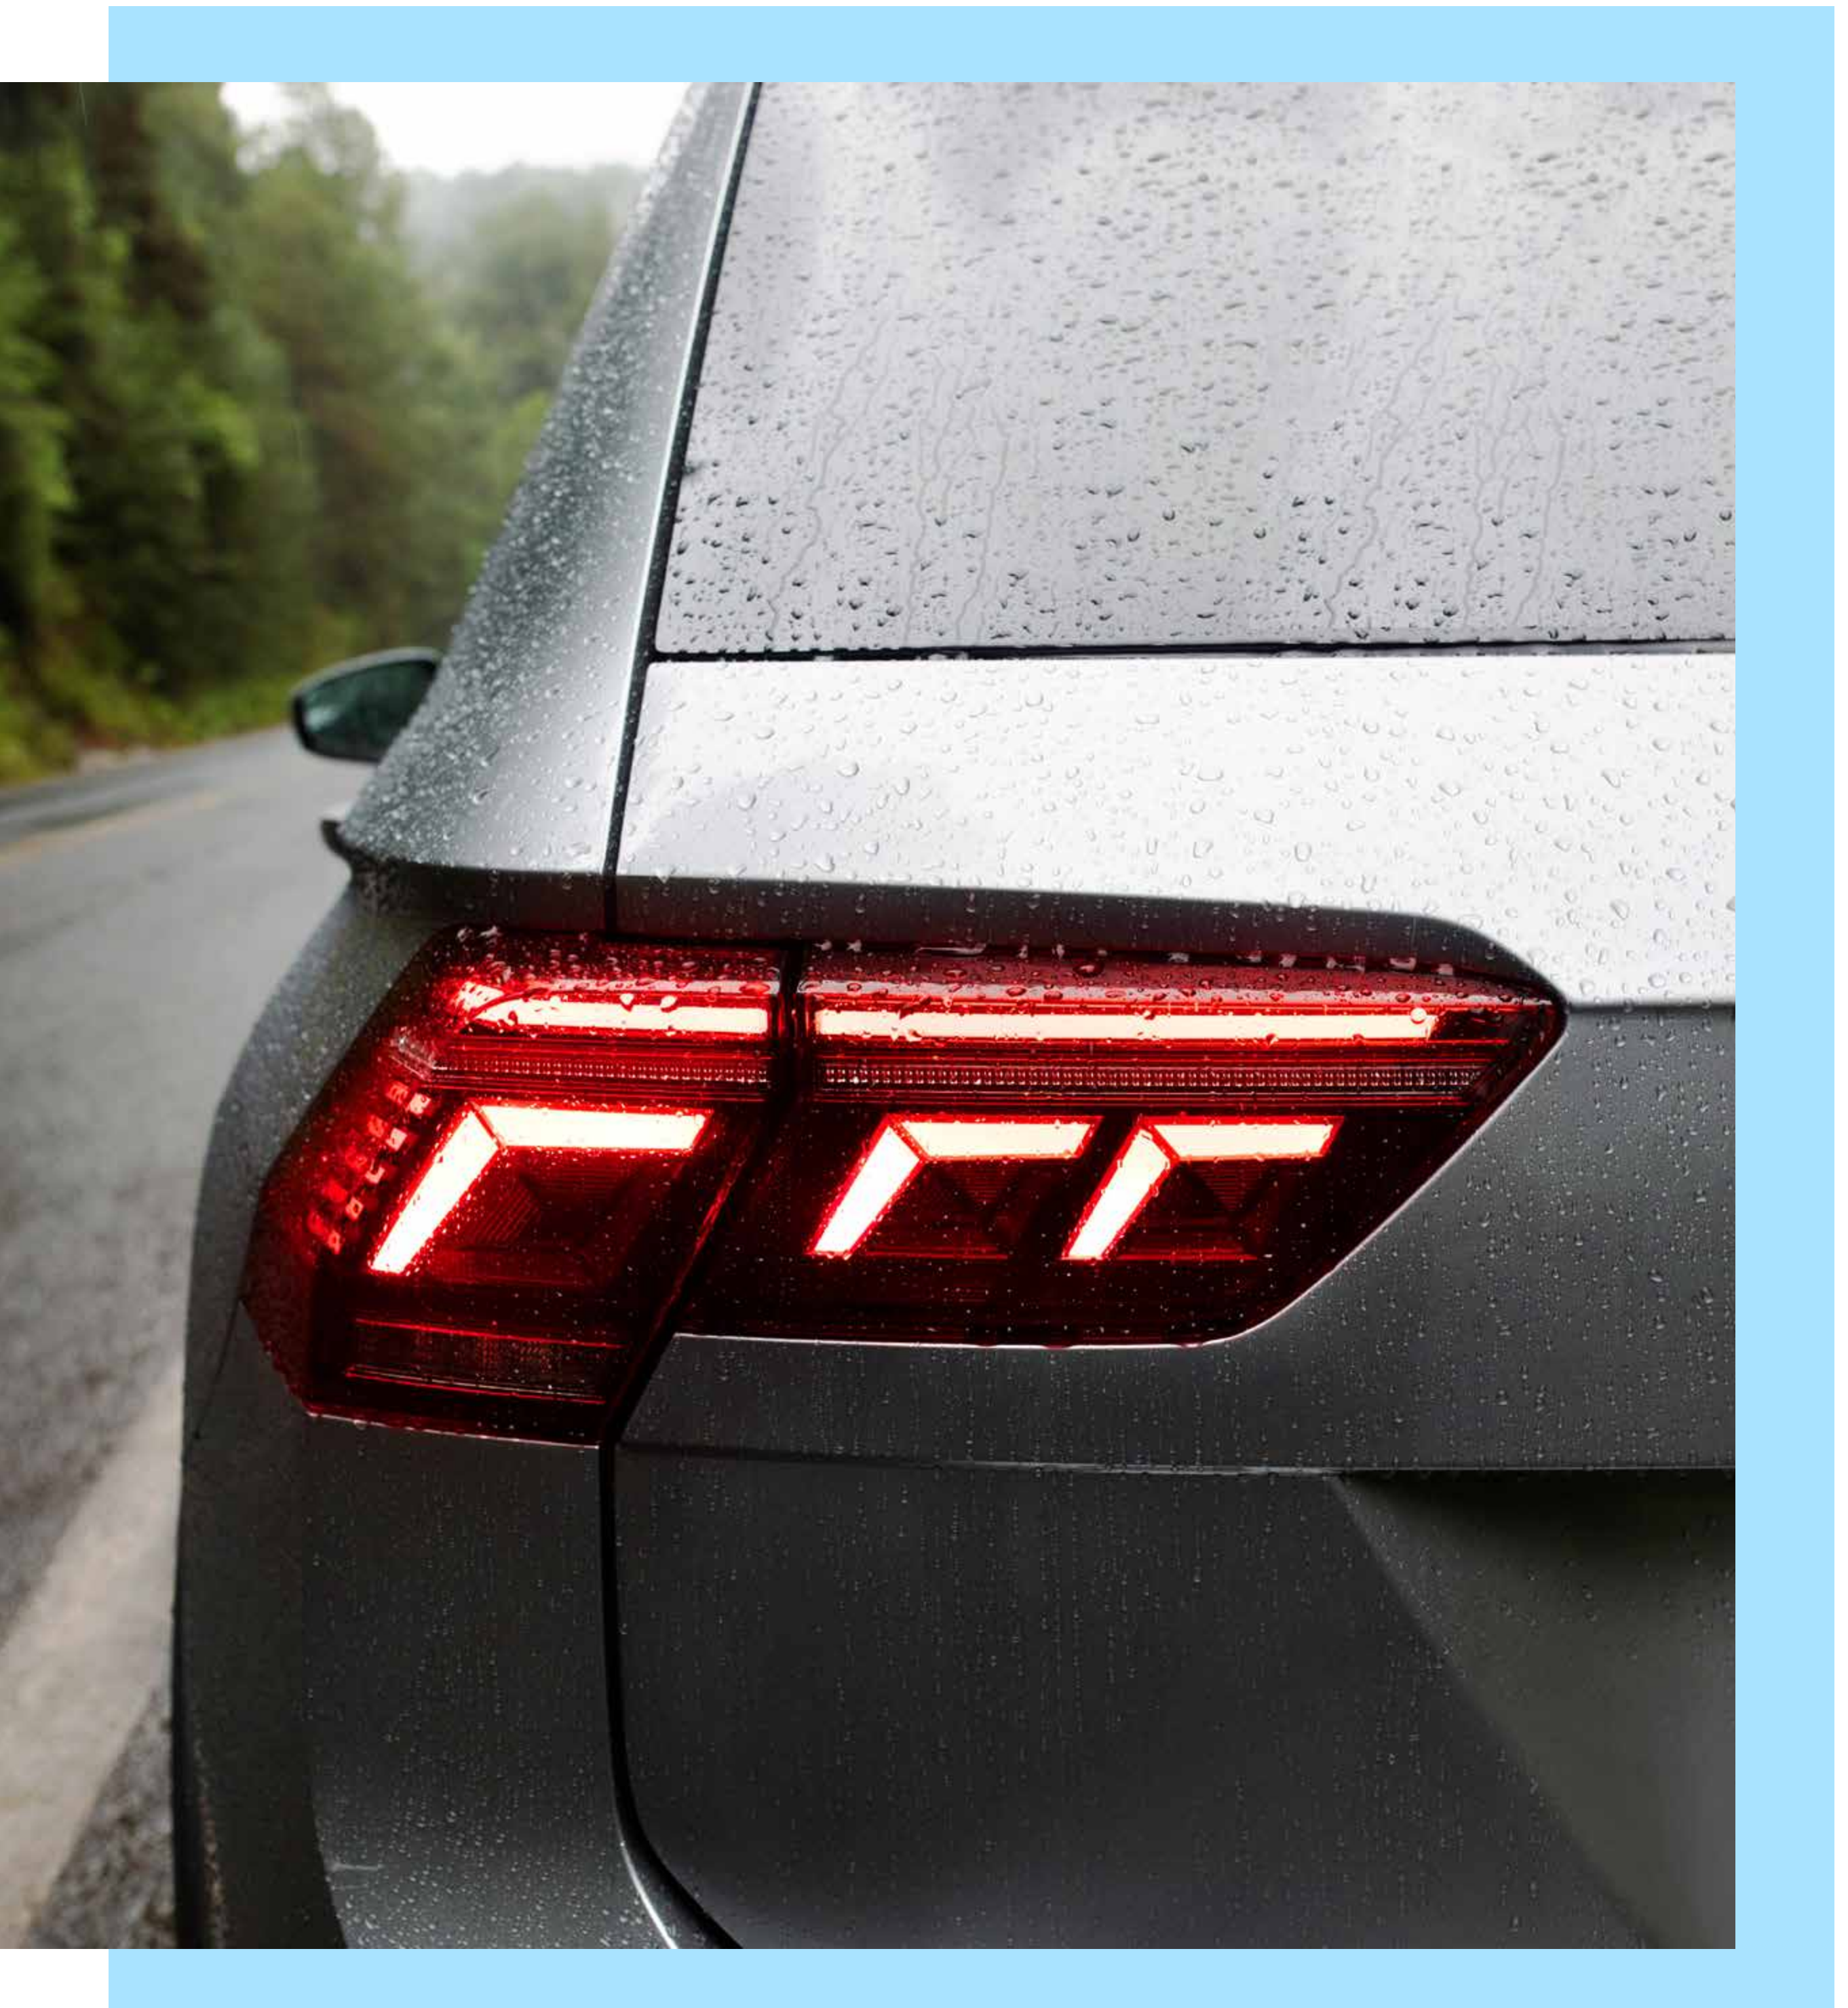

Dejando una estela de alegría

Diversión a bordo, con las Luces traseras en tecnología **LED** de tu **Nuevo Tiguan** todos podrán verlo, también hará que seas más visible para los conductores detrás de ti, para que sigan con seguridad el viaje que más disfrutan. **TL+** **CL** **R-L** **R-L2.0L**