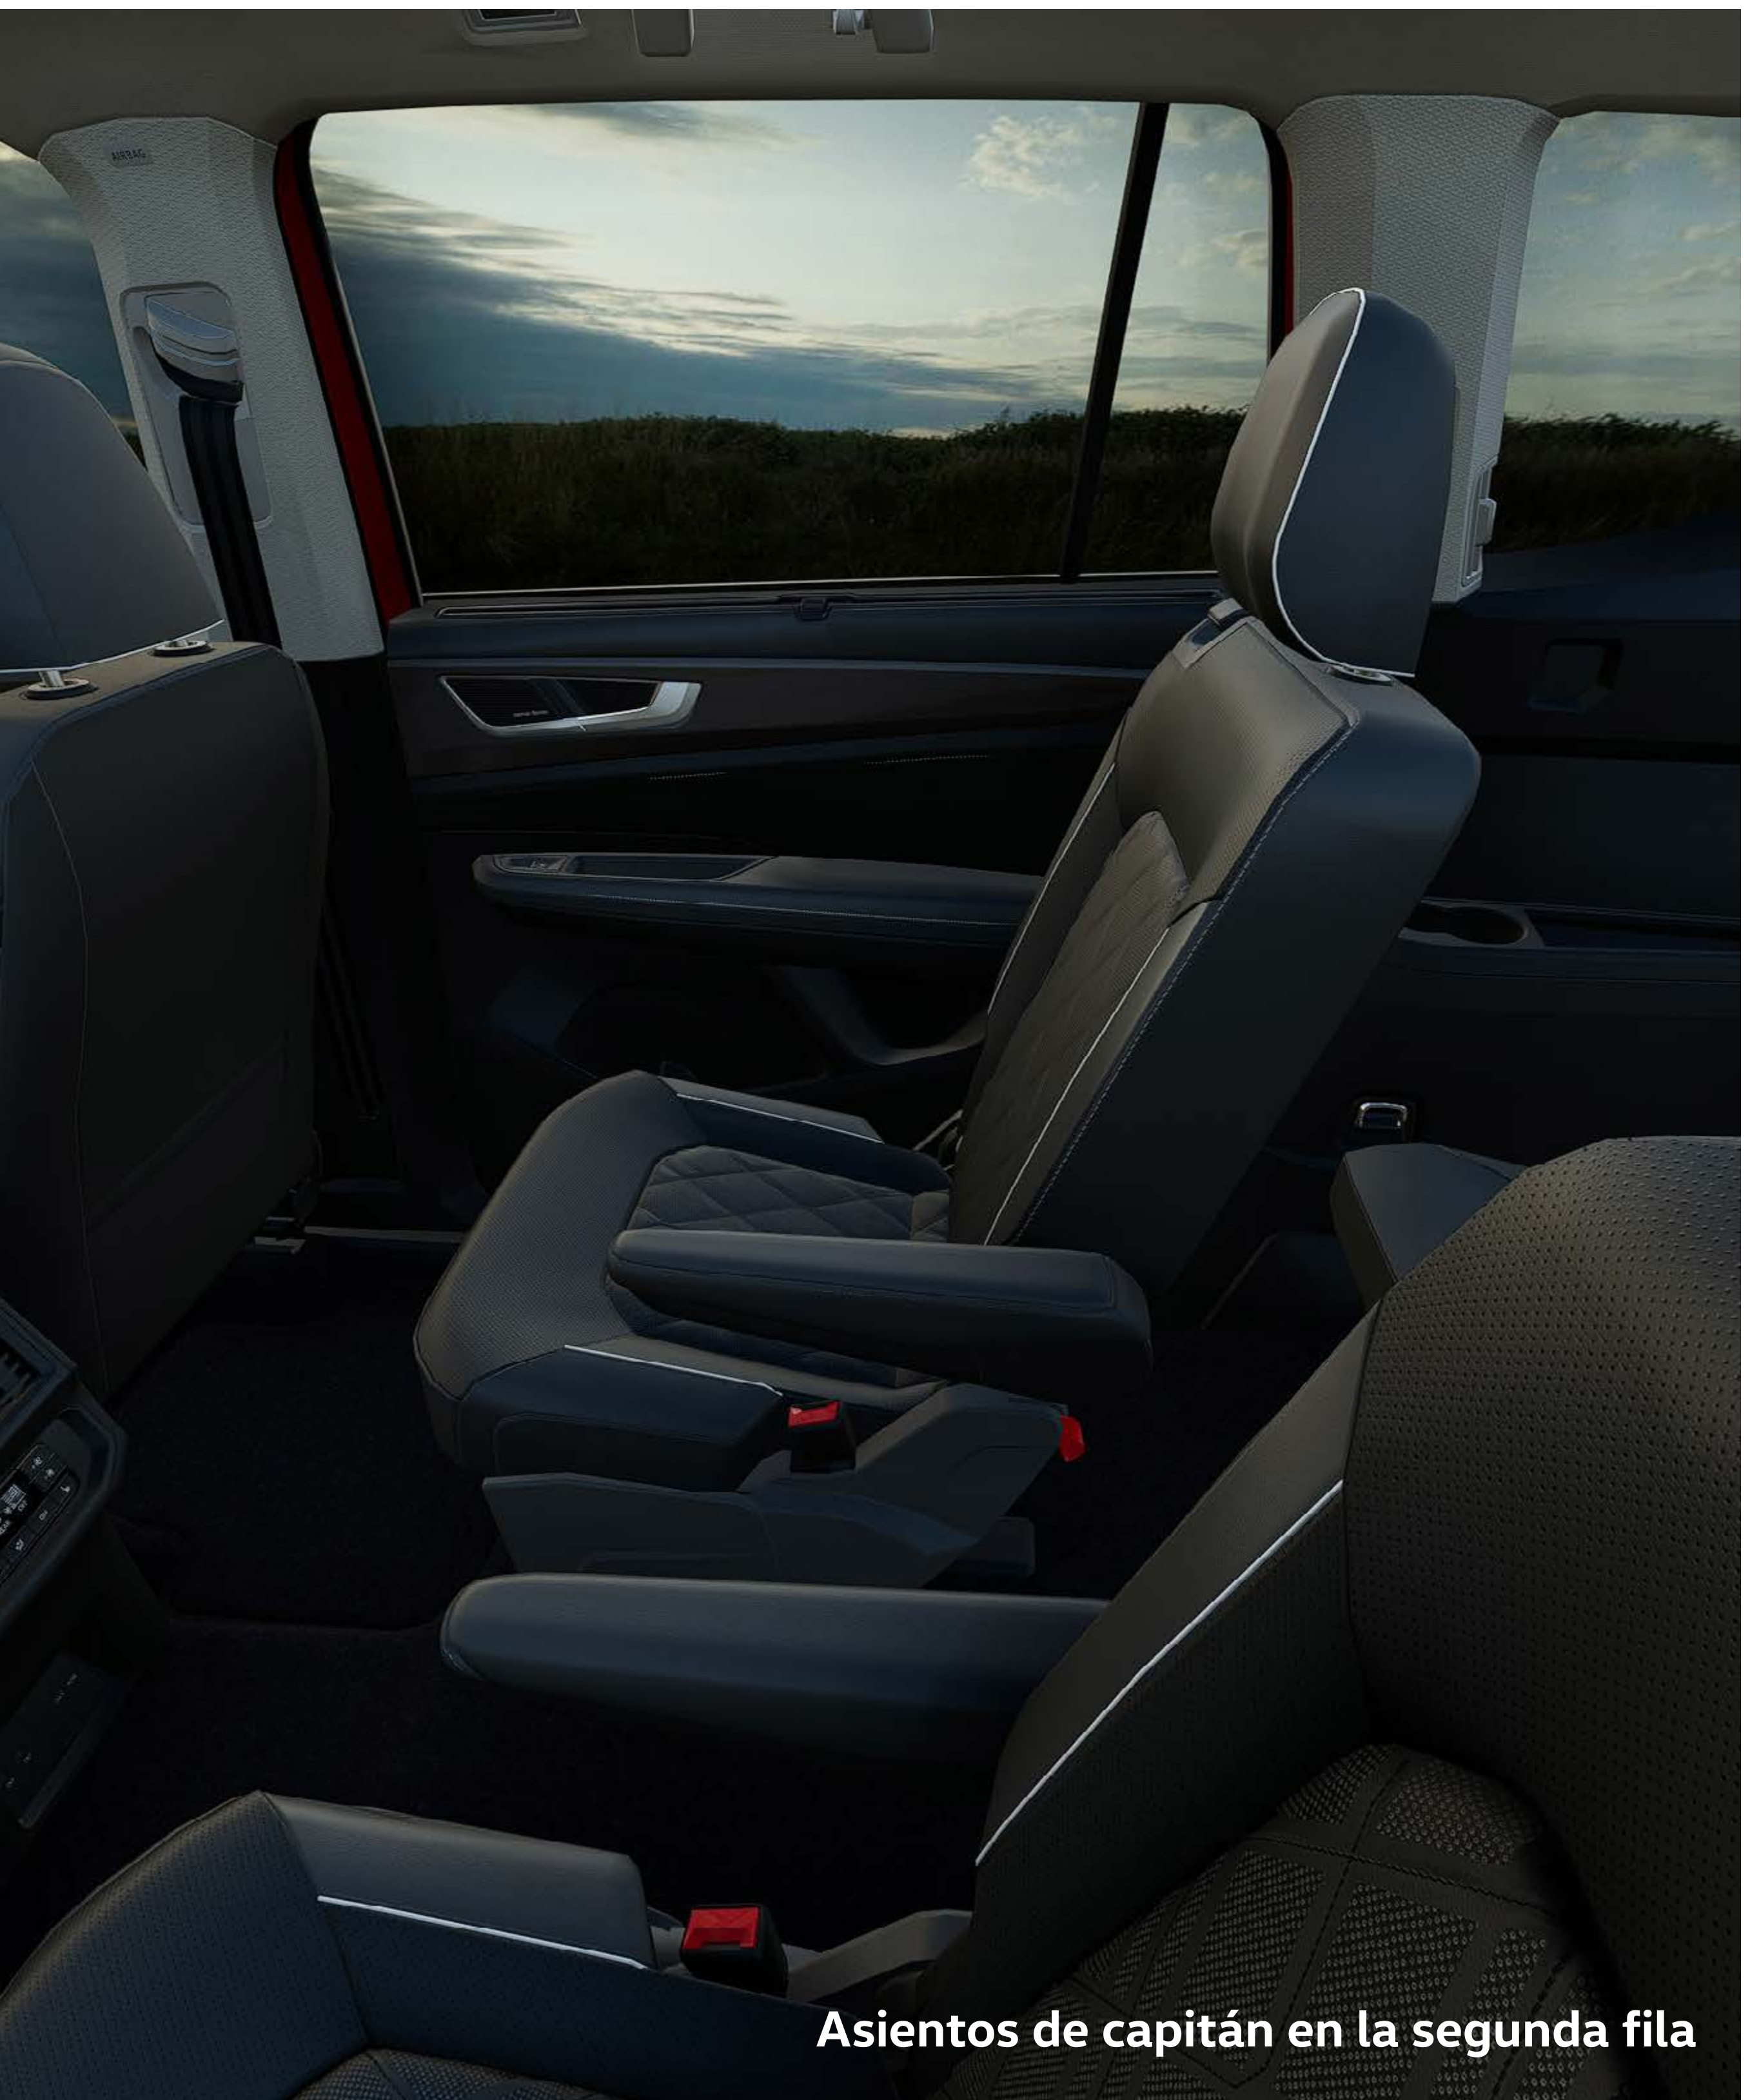

Asientos de capitán en la segunda fila

Como estar en primera fila

Y a los que les tocó ir atrás, nada tendrán que envidiarle a los de adelante con los **asientos de capitán en la segunda fila**. Placer y relajación de primera clase que, sobre todo, otorga a los pasajeros un ambiente íntimo cuando necesiten de su propio espacio. **HL**

Motor

Exterior

Interior

Infotainment

Seguridad

Versiones

Colores

Configúralo