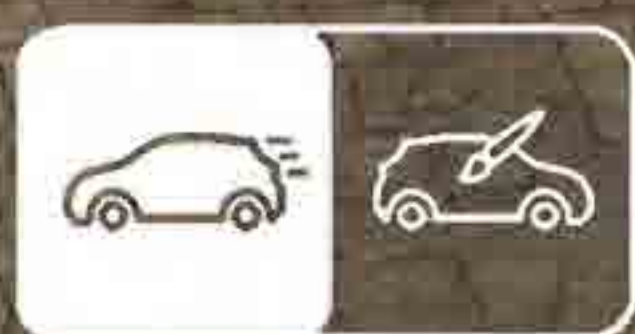

Nuevo Jetta Virtual Studio

Descúbrelo
en realidad aumentada