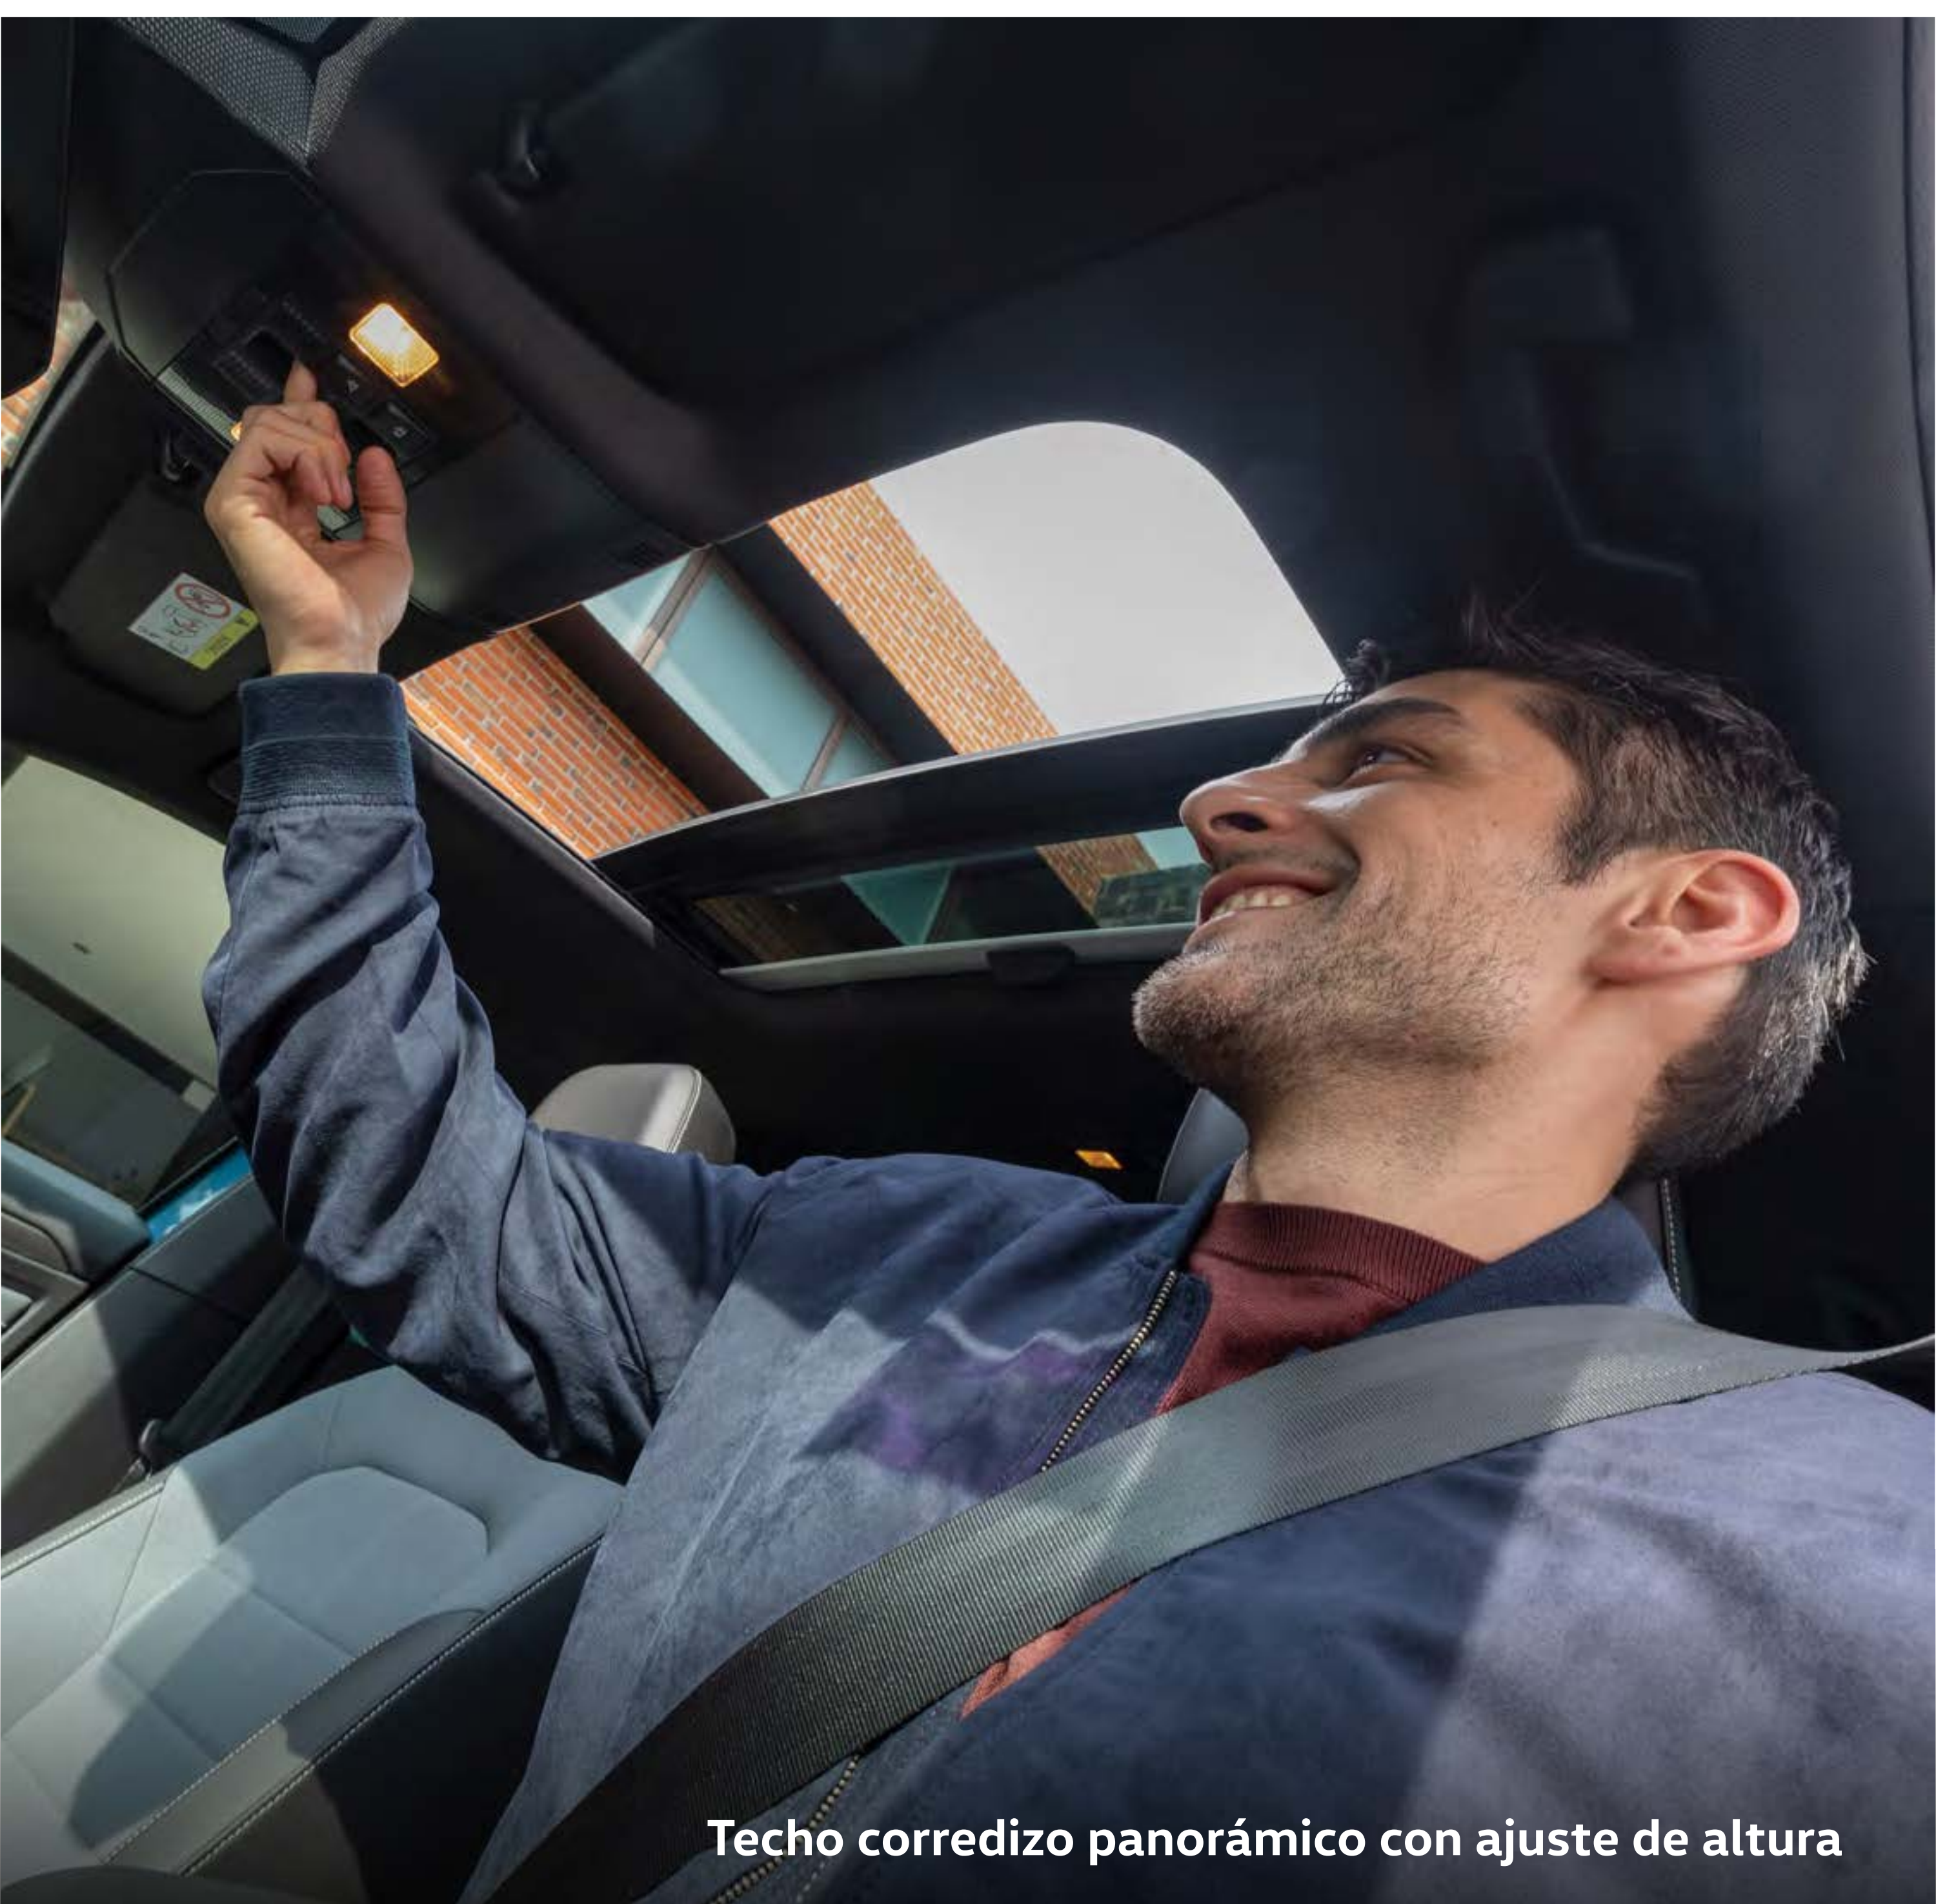

# El viento es real

Los viajes son distintos cuando abres el **techo corredizo panorámico con ajuste de altura** y la luz natural, el aire fresco, el sonido del ambiente y la velocidad envuelven tu cuerpo. Parece un sueño, pero no. **SL**