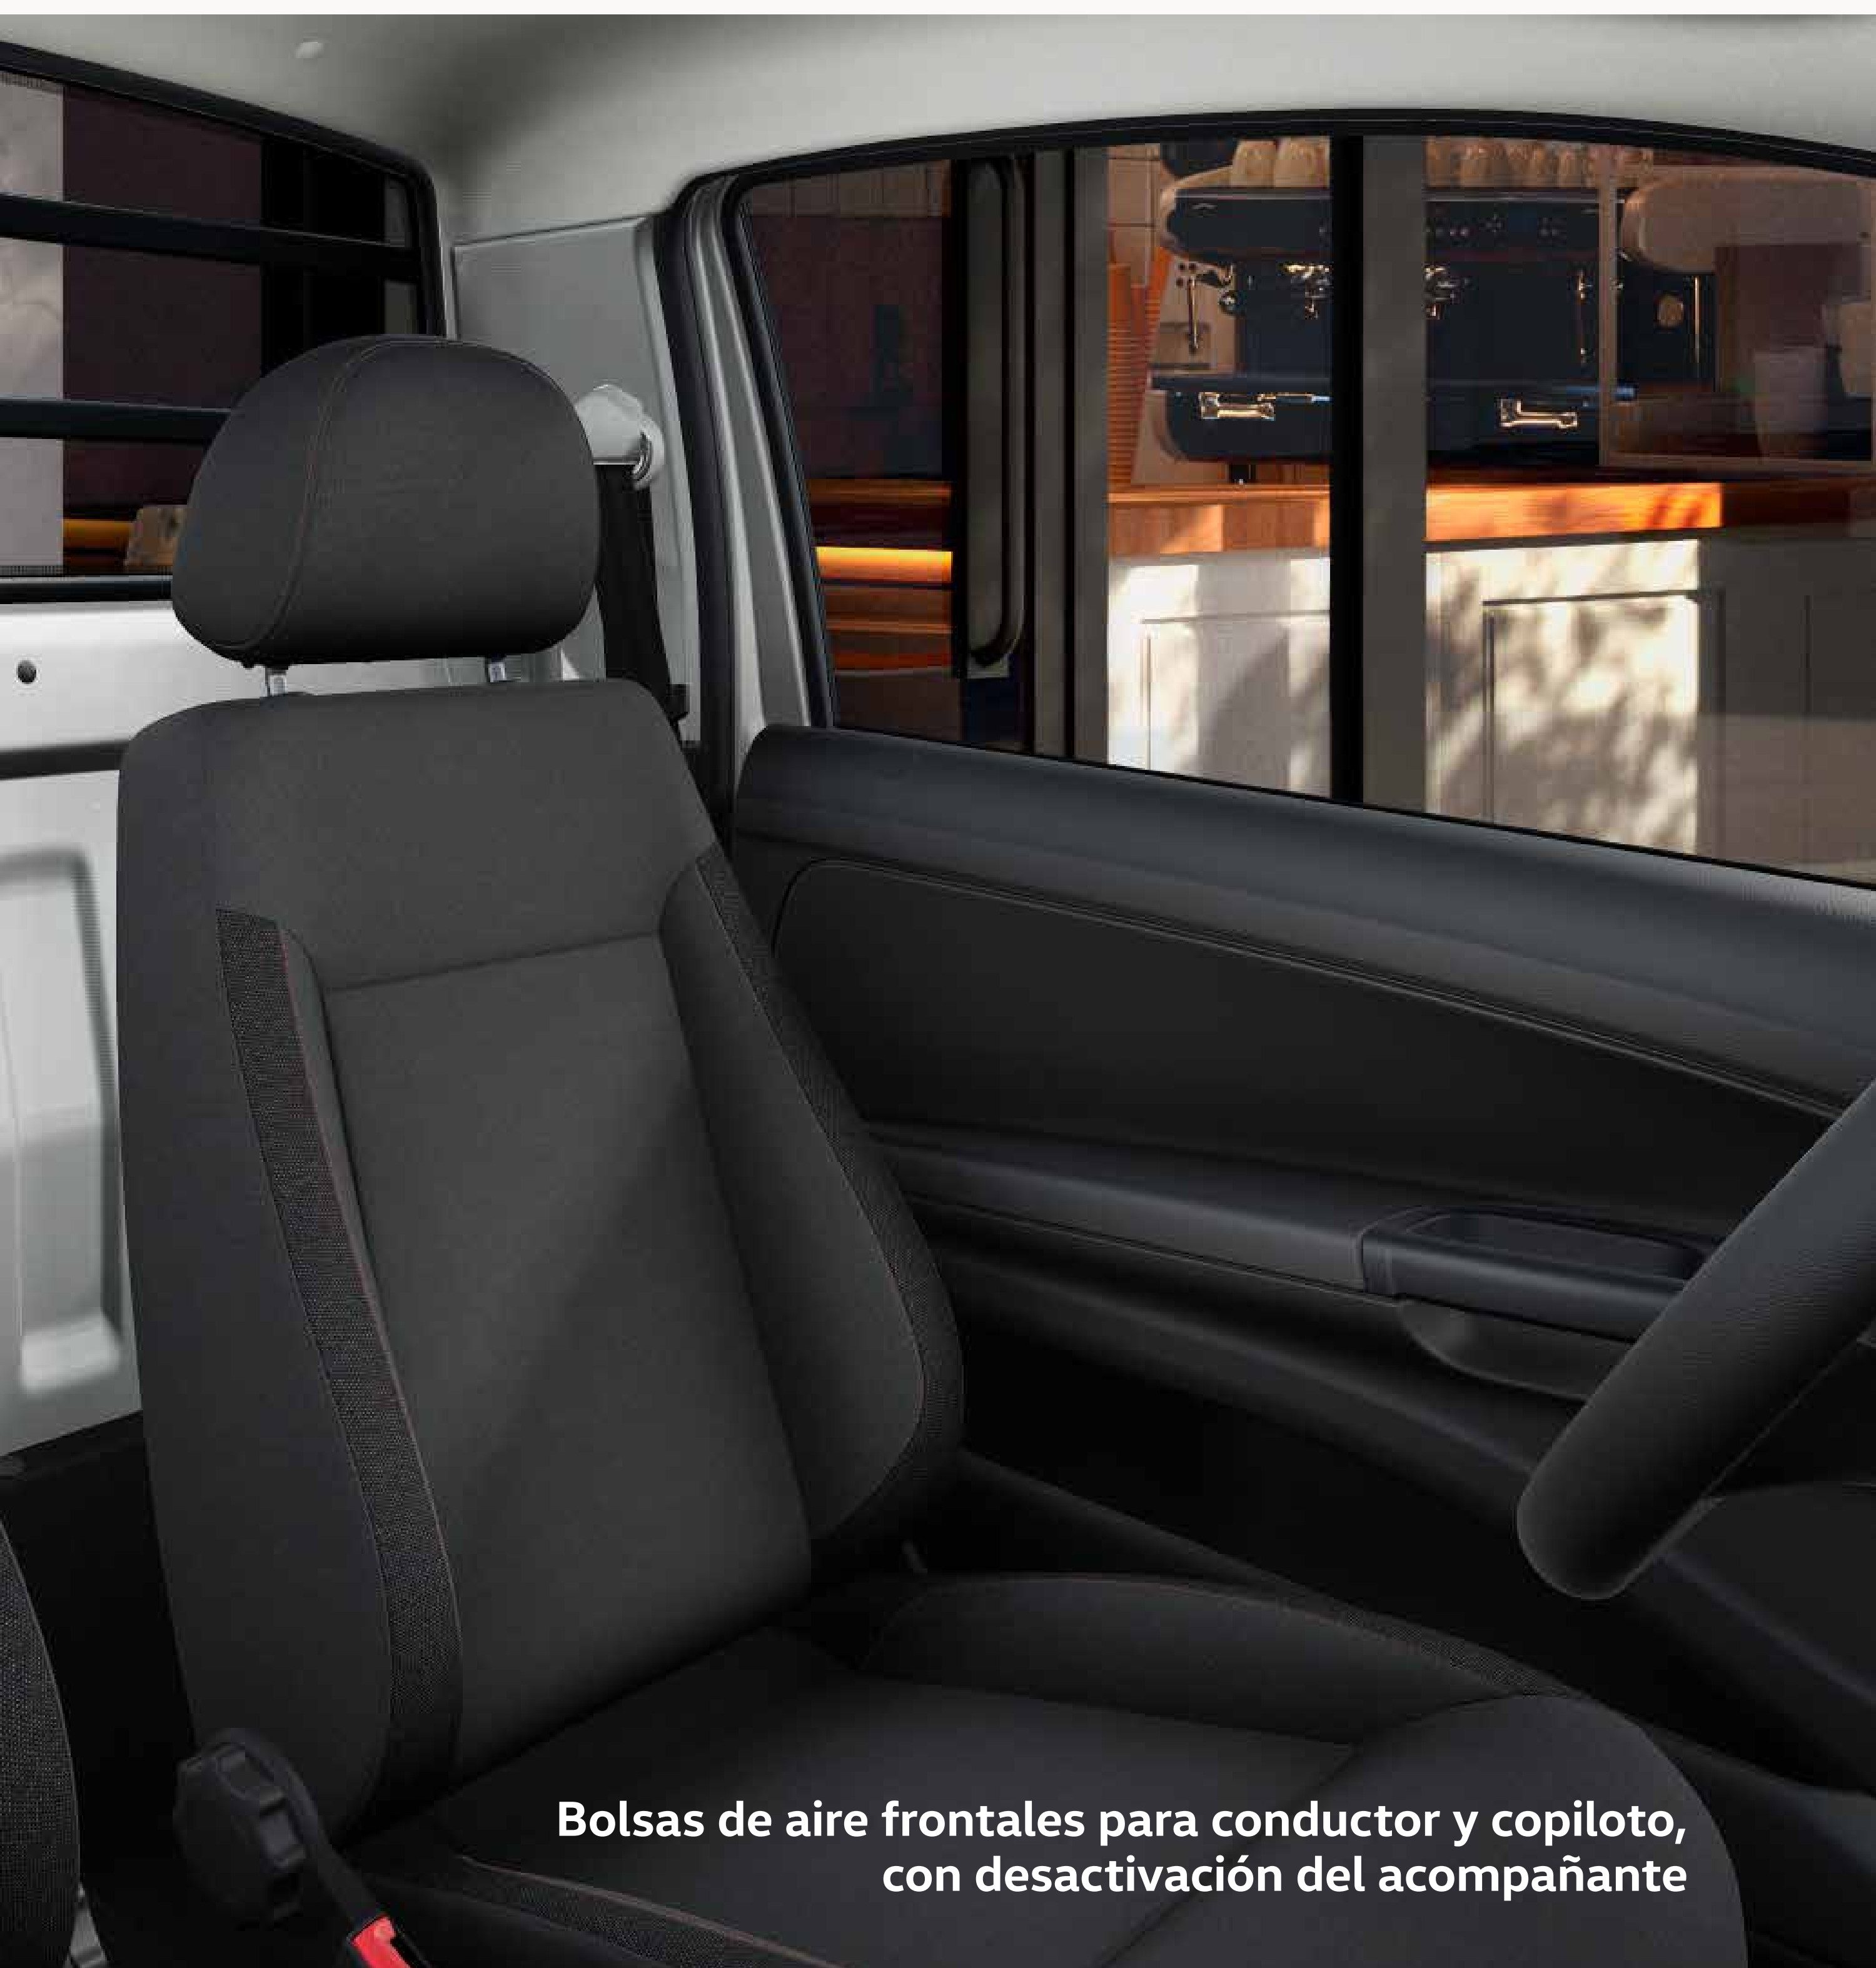

Éxito con seguridad

Saveiro te da todos los medios para cuidar tu integridad y la de tus aliados comerciales. Sus **bolsas de aire frontales para conductor y copiloto, con desactivación del acompañante** son la medida de protección que necesitas para moverte tranquilo, seguro en tus recorridos y pensar cuál será tu siguiente paso hacia el éxito.

Bolsas de aire frontales para conductor y copiloto, con desactivación del acompañante

Motor

Exterior

Interior

Infotainment

Seguridad

Versiones

Colores

Configúralo