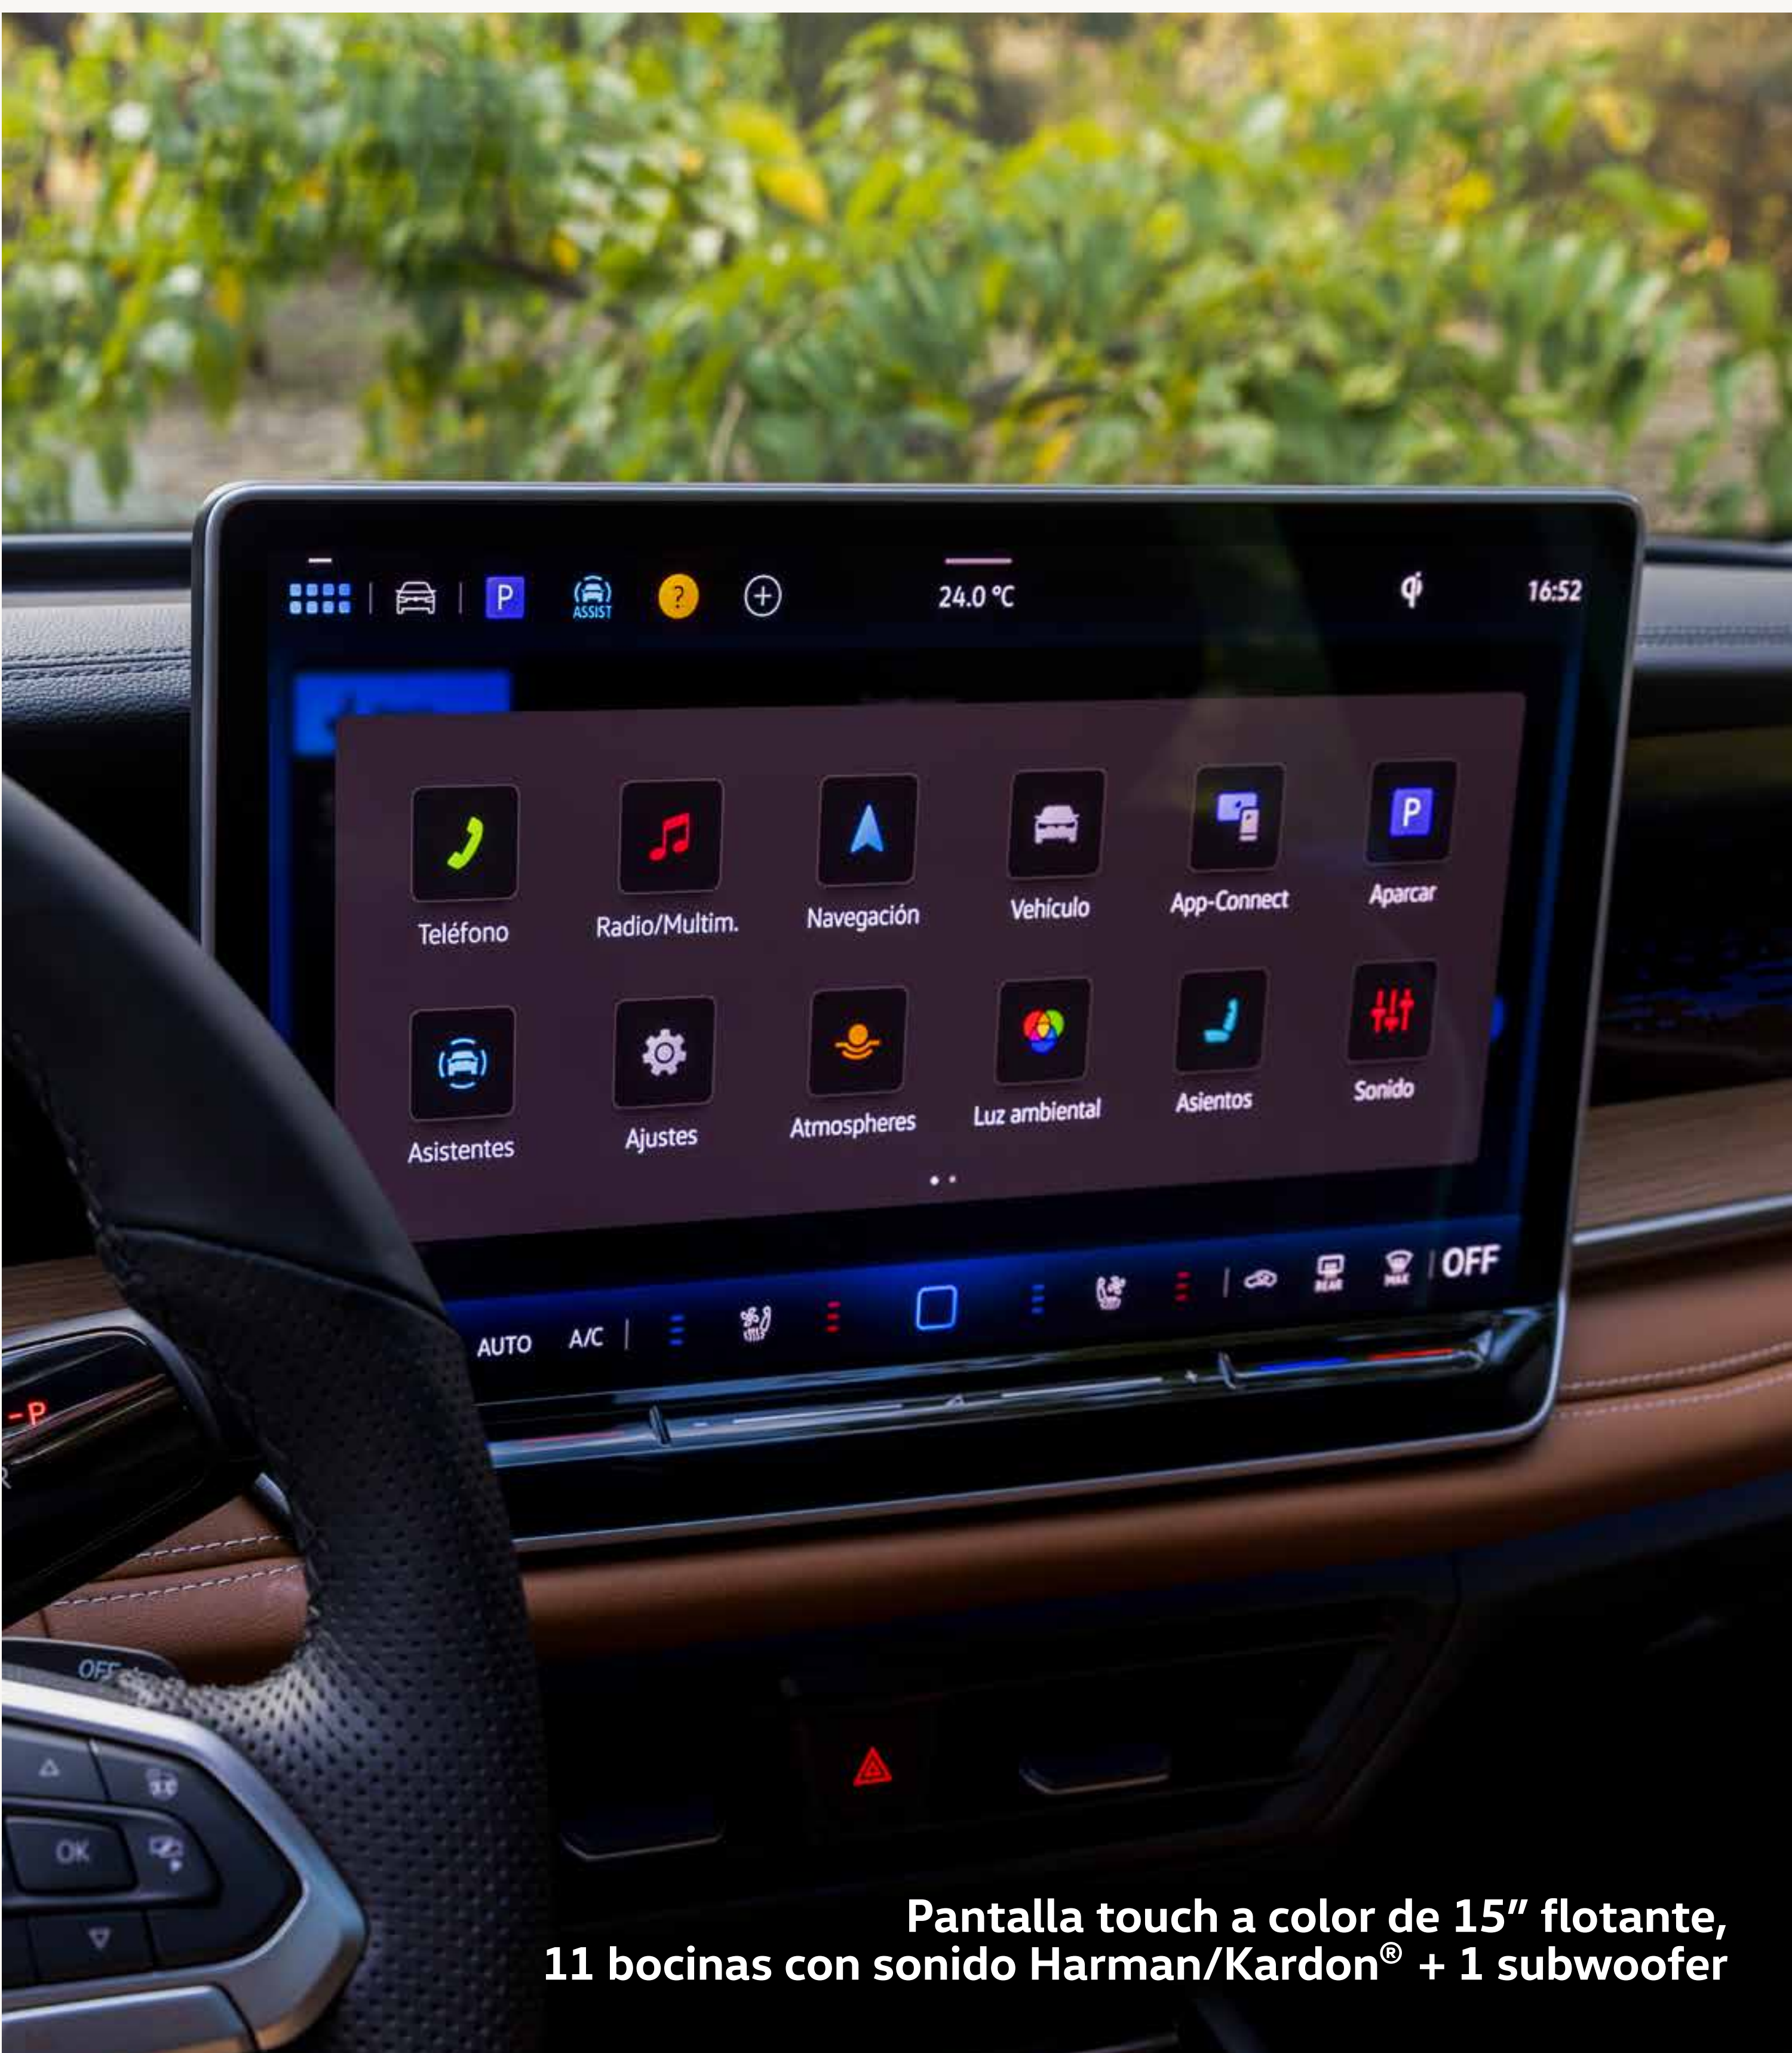

Colores

Configúralo

Emblemas "R": clip en volante, tablero con iluminación y estribos en puertas

Efecto "wow" en cada detalle

Con los **emblemas "R"**, no solo tú quedarás sorprendido, también tu familia, porque son un recordatorio constante para disfrutar juntos de todos los elementos del diseño exclusivo de tu **Tiguan**. **RL**

El toque mágico

Tu dedo será la varita mágica con la que podrás acceder a tus funciones favoritas desde la **pantalla touch a color de 15" flotante** y, si quieres darle un toque especial, las vistas son 100% personalizables. Además, las **11 bocinas Harman/Kardon® + 1 subwoofer** tienen ajuste individual. Sin dudar, te harán sentir a ti y a tu familia en un espacio musical mágico con su sonido refinado y envolvente. **RL**