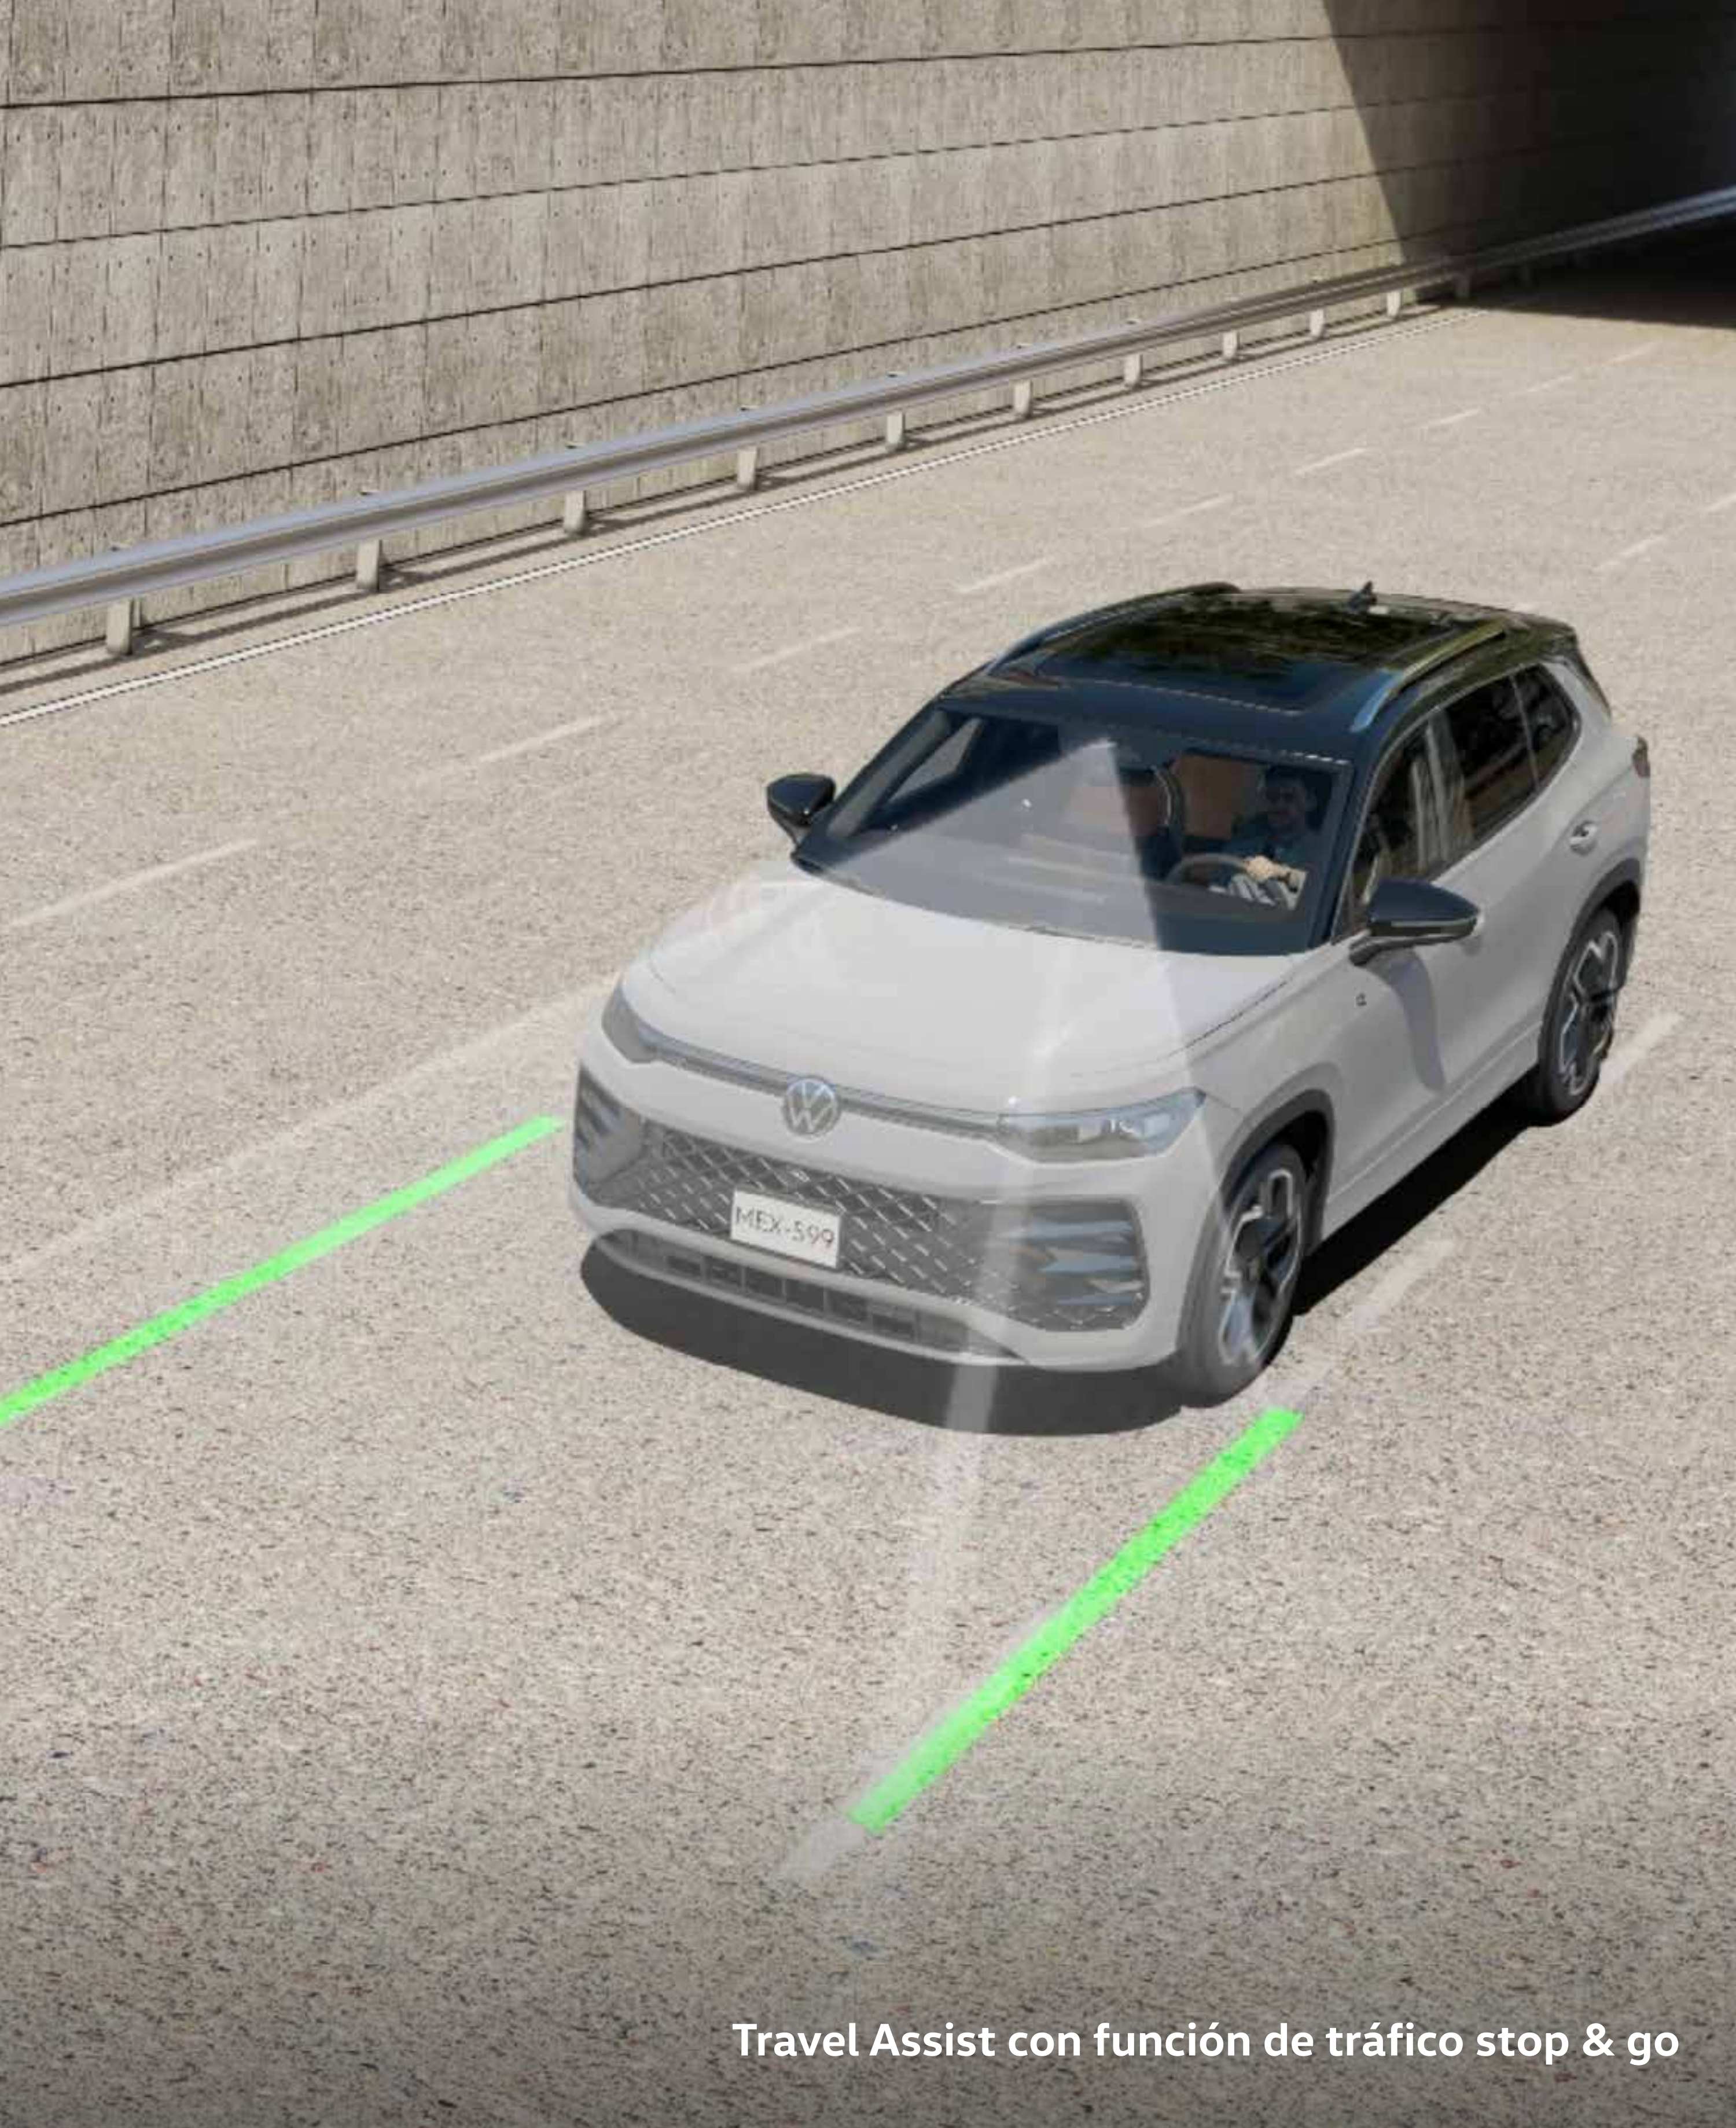

Configúralo

Travel Assist con función de tráfico stop & go

Constancia para llegar lejos

El asistente de mantenimiento de carril tiene la **función de tráfico stop & go**, lo que hace que el vehículo pueda acelerar y mantenerse en el carril por sí solo, además, guarda la distancia de seguridad con el vehículo de adelante y acelera cuando el camino está despejado. Parece magia, ¿verdad? Lo es. **TL CL RL**