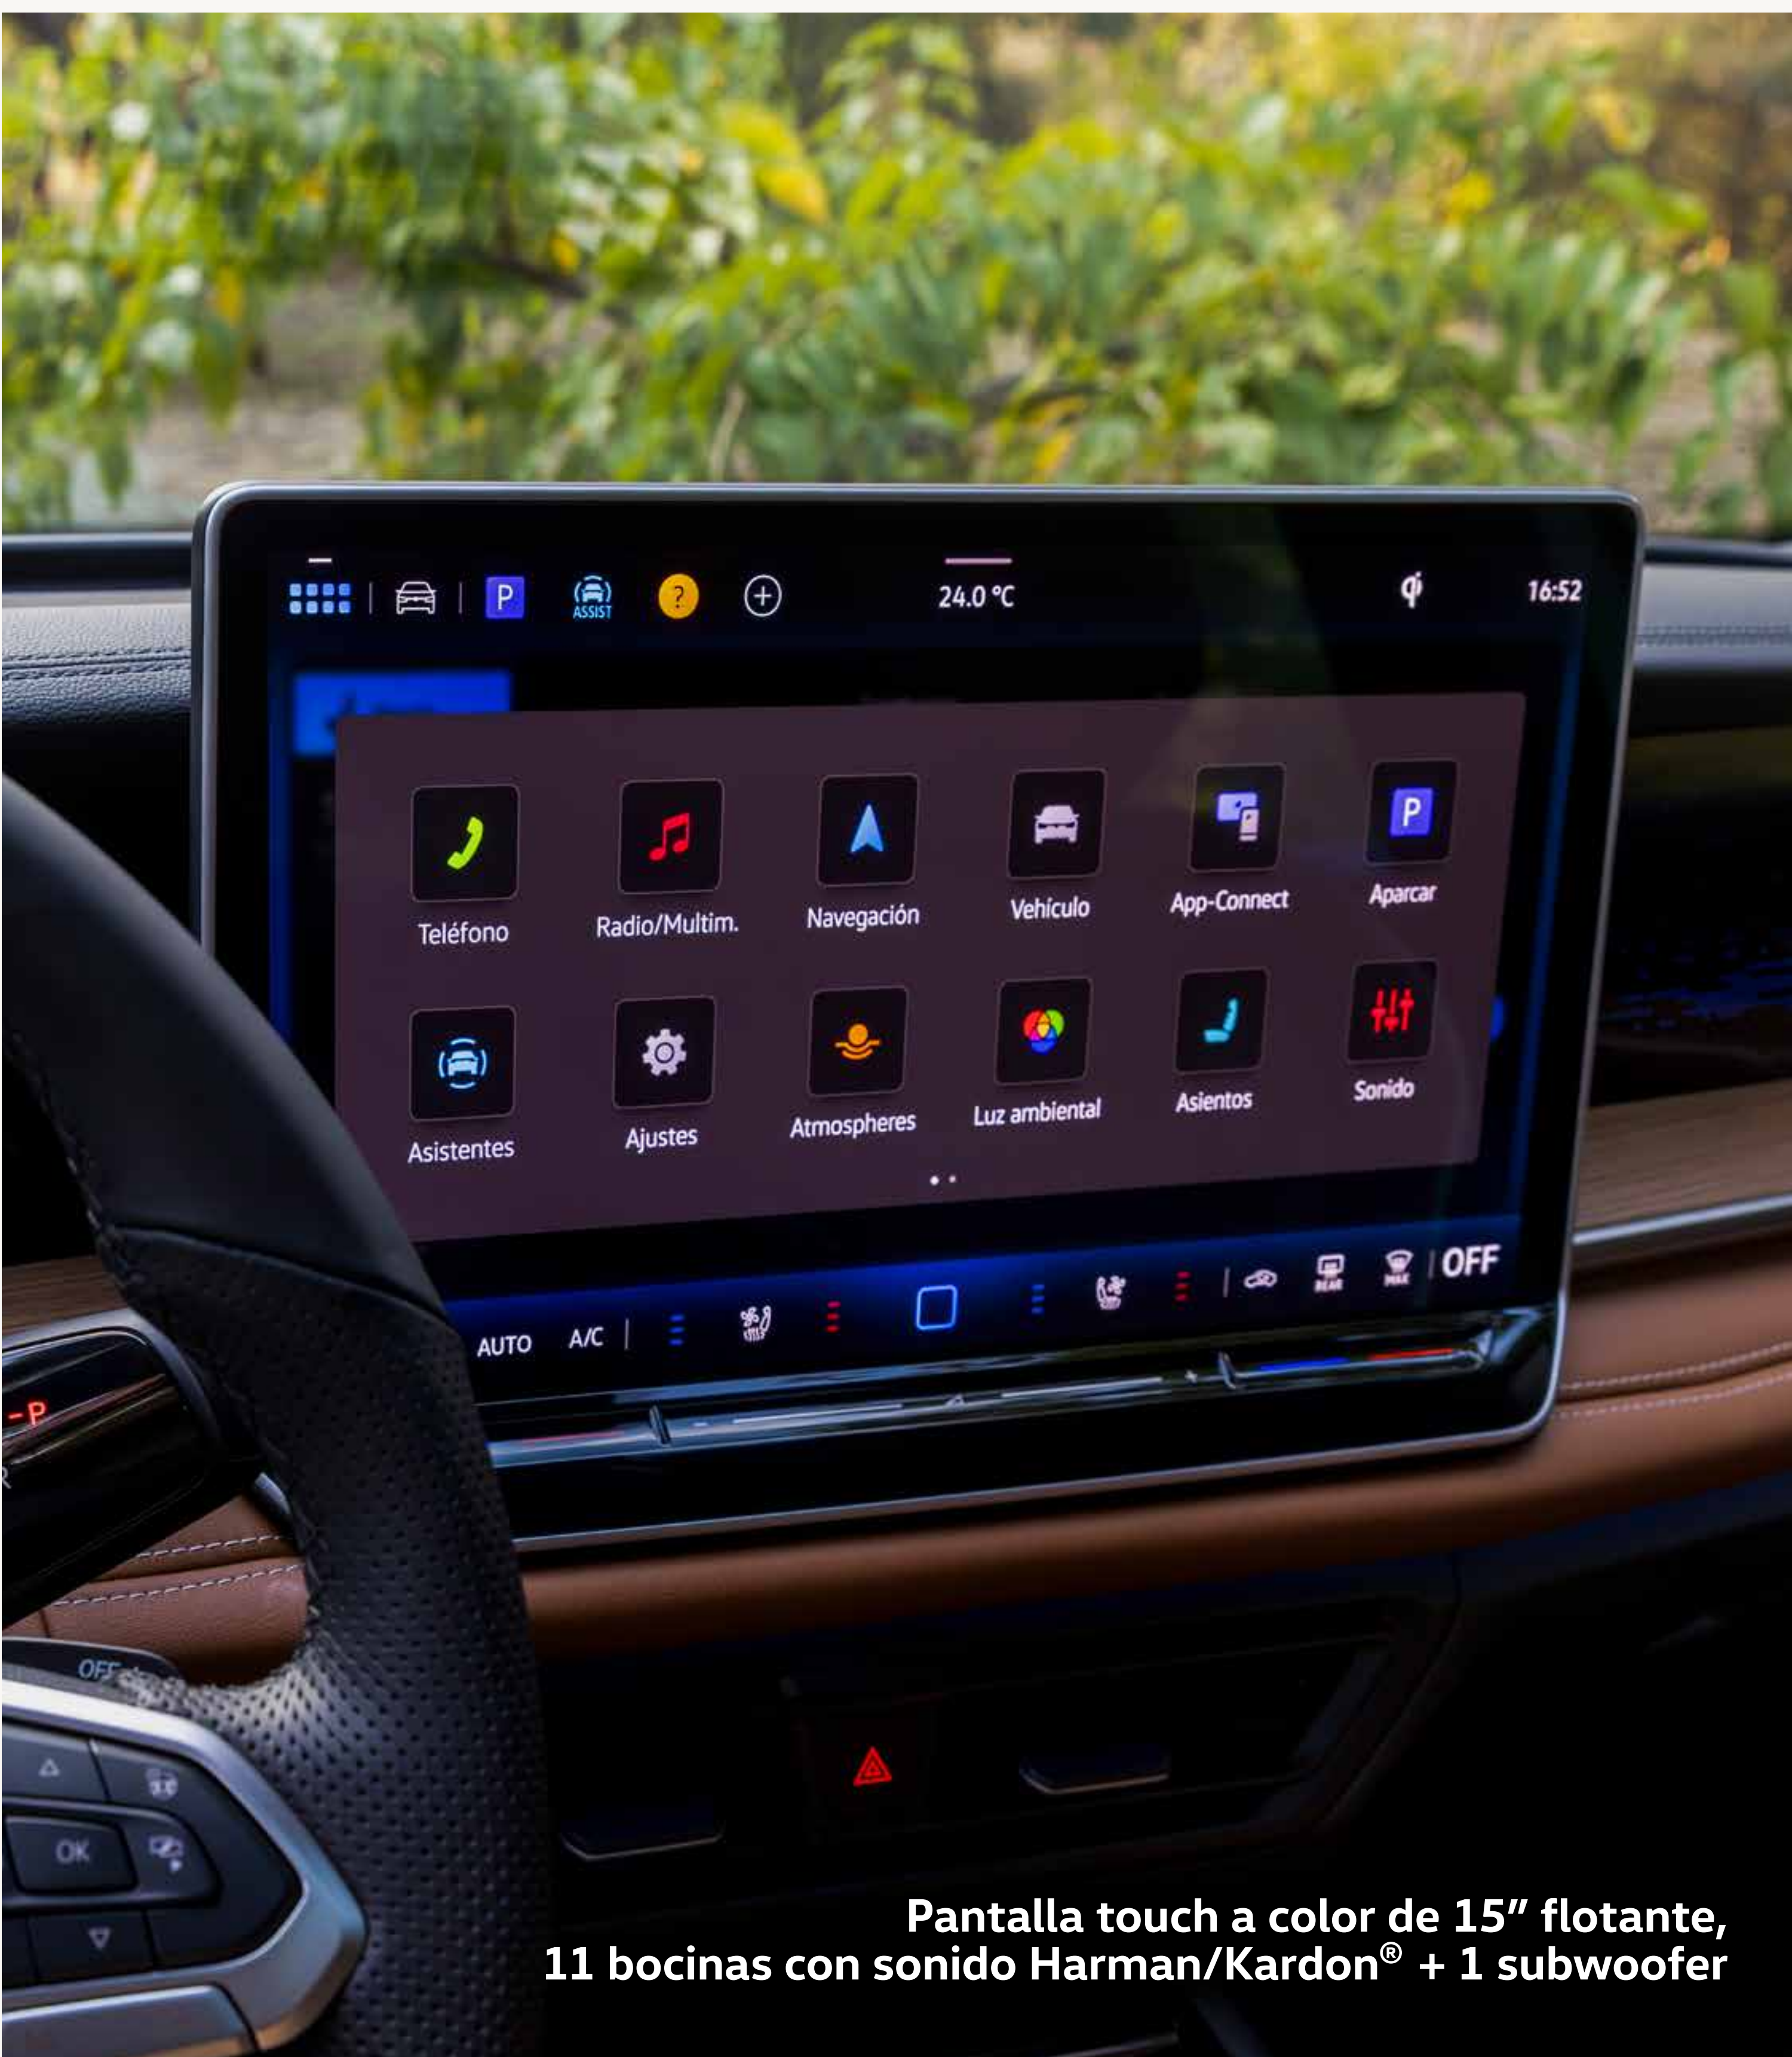

Configúralo

Emblemas "R": clip en volante, tablero con iluminación y estribos en puertas

Efecto "wow" en cada detalle

Con los **emblemas "R"**, no solo tú quedarás sorprendido, también tu familia, porque son un recordatorio constante para disfrutar juntos de todos los elementos del diseño exclusivo de tu **Tiguan**. **RL**

El toque mágico

Tu dedo será la varita mágica con la que podrás acceder a tus funciones favoritas desde la **pantalla touch a color de 15" flotante** y, si quieres darle un toque especial, las vistas son 100% personalizables. Además, las **11 bocinas Harman/Kardon® + 1 subwoofer** tienen ajuste individual. Sin dudarlo, te harán sentir a ti y a tu familia en un espacio musical mágico con su sonido refinado y envolvente. **RL**