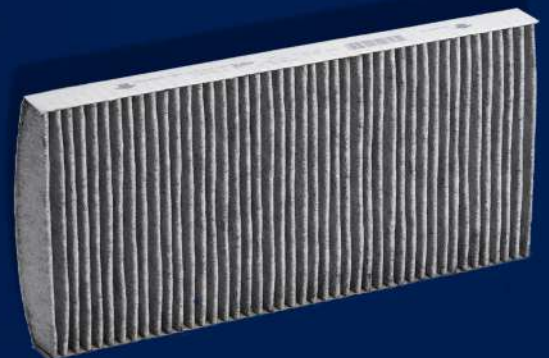

Número de parte: 1K2819669
Aplica para Beetle 2017-2019, Passat 2016-2022, CC 2013-2017, Golf 2007-2013, Jetta 2015-2018, Passat 2006-2011, Sharan 2011-2015, Tiguan 2008-2017
Número de parte: 6Q0819653B
Aplica para Gol 2009-2013, Lupo 2004-2010, Polo 2003-2013, Saveiro 2010-2013, Vento 2013-2014
Número de parte: 6R0819653
Fox 2010-2014, Gol 2009-2016, Lupo 2004-2010, Polo 2013-2014, Saveiro 2010-2016, Vento 2016-2017